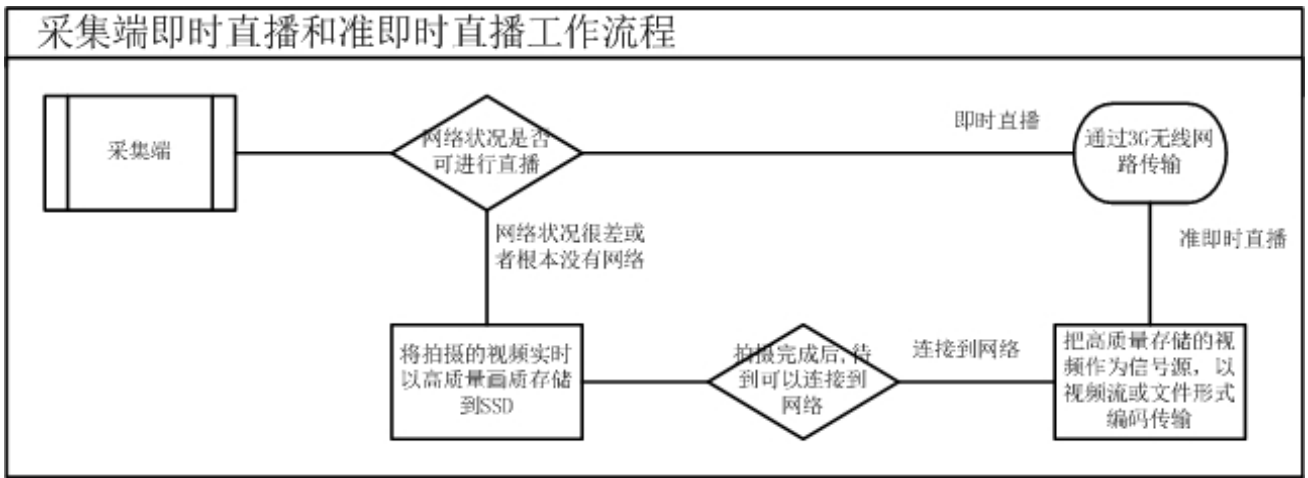

(六) 直播流程图

推荐摄像机品牌型号

索尼 EX1R(重点推荐)

松下 HPX260MC