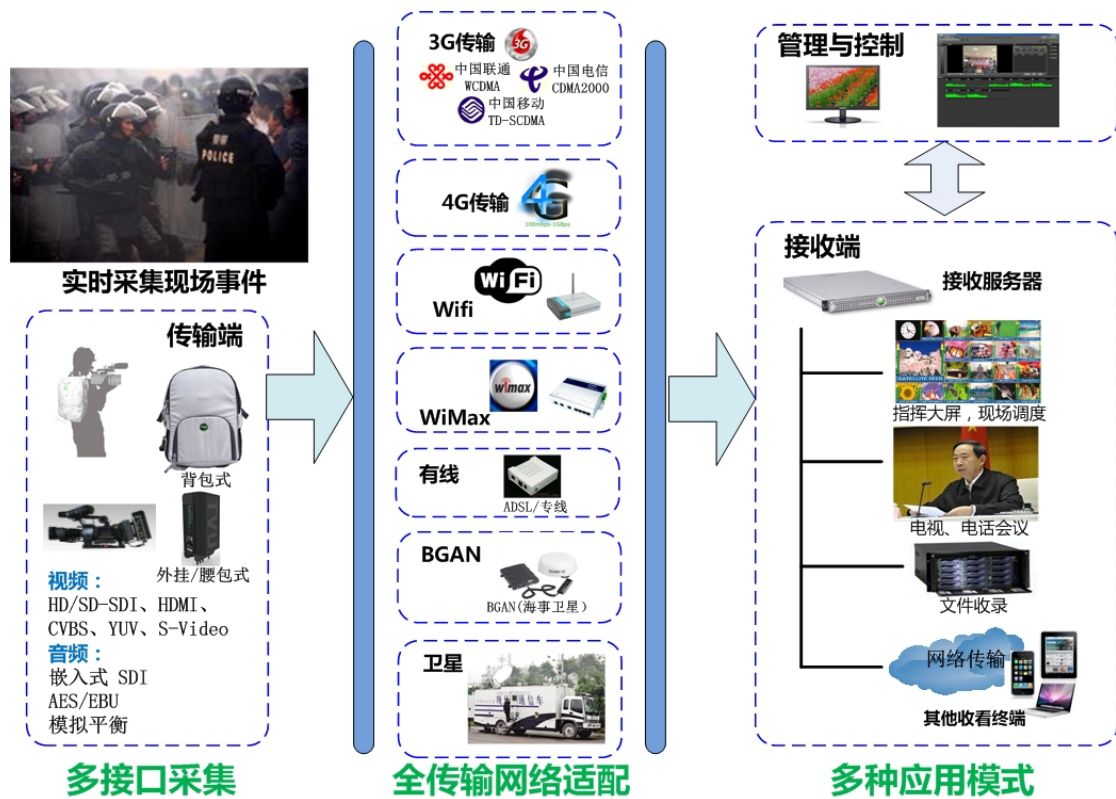

• 耳机插孔：1 个	兆位以太网接口（RJ-45 接口）	

接收服务器

尺寸和重量 • 宽：45cm • 厚：76cm 视频 / 音频输出： • 视频：HD/SD-SDI • 音频：嵌入式 SDI	机架固定 • 标准 19 英寸机架固定 输入 / 输出连接 • 2 个独立 10/100/1000BASE-T RJ-45 接口 • 1 个 SDI BNC 接口	电源要求 • 工作电压：全电压输入范围（100-240V AC） • 工作频率：50Hz-60Hz，单相 和工作环境内置 • 工作温度：摄氏 5-35 度 • 相对湿度：5%-90%

(五) 传输流程图